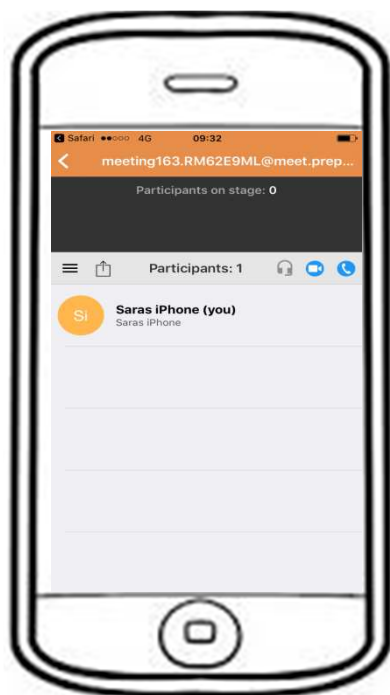

# Nordea

Rådgiver kobler sig på mødet.

Kunde

Rådgiver

## Del lyd

Klik på lydikonet for at koble på mødet.

Klik på lydikonet.

Gå ind i lobbyen.

Rådgiver kobler sig på med lyd.