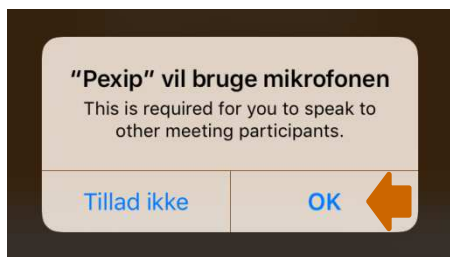

### Sådan kobler du dig på mødet

- Du logger på Netbank fra browseren (ikke Nordea-appen).
- Du kobler dig på mødet ved at klikke på beskeden om onlinemødet.

Klik på "Open" for at koble på mødet i Pexip-appen.

ELLER ... hvis Pexip App'en ikke er installeret før mødet, bliver du automatisk overført til App Store, hvor App'en kan downloades. Klik på "Open". Luk App'en. Herefter skal du koble dig på mødet igen.

# Nordea

Klik på "OK" for at give adgang til lyd og video.

Klik på "OK". Klik på lyd eller video for at koble på mødet.

Lobbyen i lodret position.  
Lobbyen ser ud på samme måde, uanset om der deles lyd eller video.