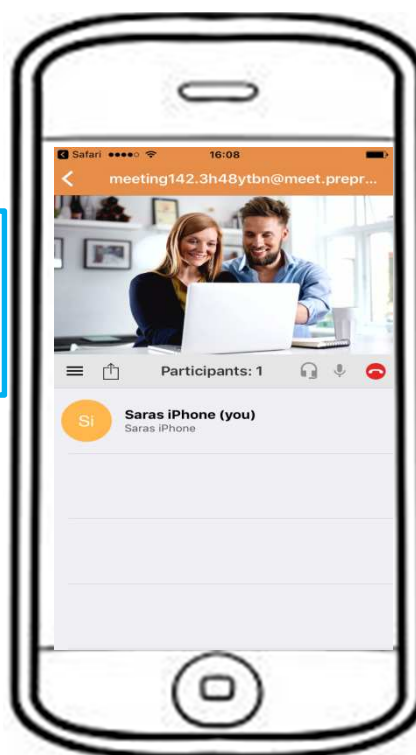

# Nordea

Klik på "OK" for at give adgang til lyd og video.

Klik på "OK". Klik på lyd eller video for at koble på mødet.

Lobbyen i lodret position.  
Lobbyen ser ud på samme måde, uanset om der deles lyd eller video.

## Del video

Deltag i mødet ved at klikke på ikonet for video.

Rådgiver

Klik på videoikonet.

Gå ind i lobbyen.

Rådgiver kobler sig på via video.

Vip enheden for at se fuld skærm og video.

Kunde