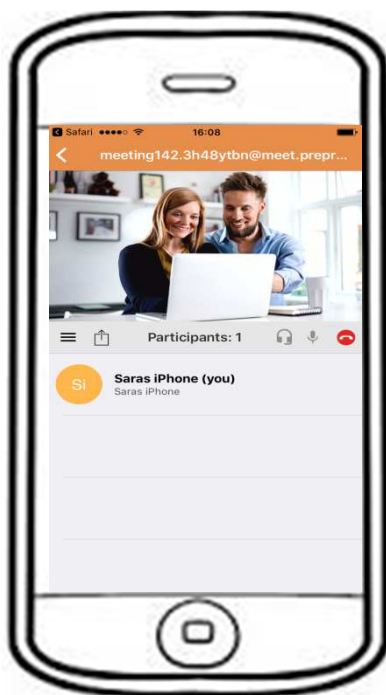

# Nordea

Rådgiver kobler sig på mødet.

Kunde

Rådgiver

## Del lyd

Klik på lydikonet for at koble på mødet.

Klik på lydikonet.

Gå ind i lobbyen.

Rådgiver kobler sig på med lyd.