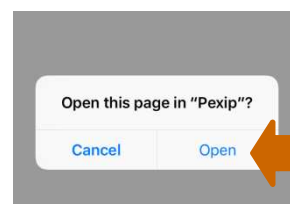

### Sådan downloades appen

Download Pexip-appen (det fulde navn er *Pexip infinity Connect Mobile*) fra App Store.

Lad være med at åbne appen endnu. Den åbnes automatisk, når du klikker på mødelinket i Netbank.

### Sådan kobler du dig på mødet

- Du logger på Netbank fra browseren (ikke Nordea-appen).
- Du kobler dig på mødet ved at klikke på beskeden om onlinemødet.

Klik på "Open" for at koble på mødet i Pexip-appen.