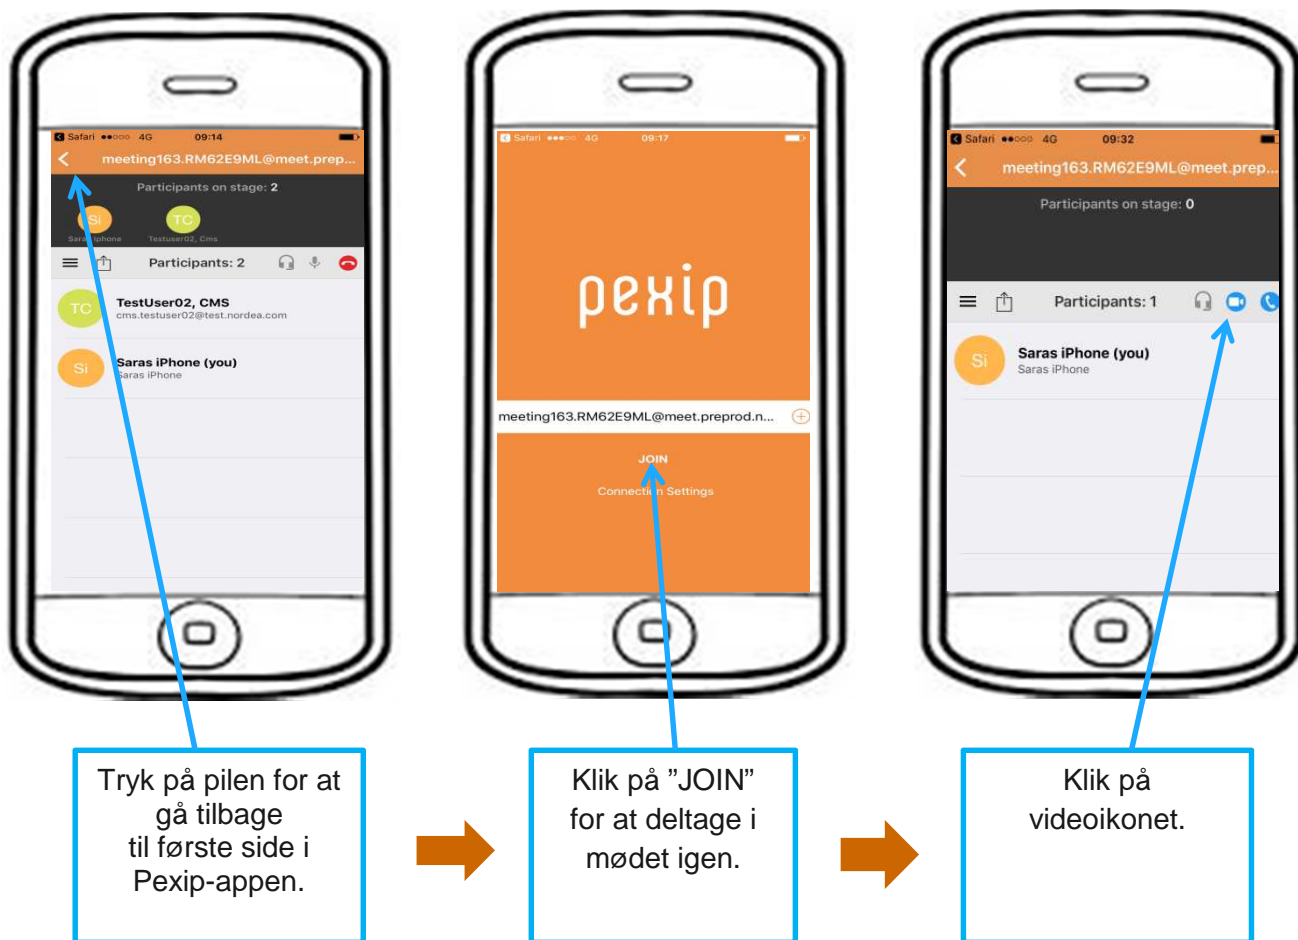

Nordea

Skift fra lyd til video i et igangværende møde