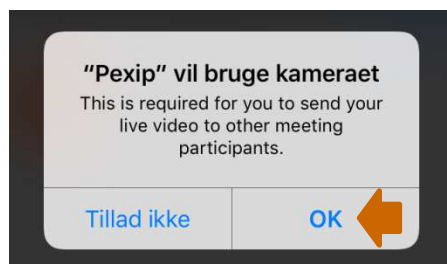

### Sådan kobler du dig på mødet

- Du logger på Netbank fra browseren (ikke Nordea-appen).
- Du kobler dig på mødet ved at klikke på beskeden om onlinemødet.

Klik på "Open" for at koble på mødet i Pexip-appen.

ELLER ... hvis Pexip App'en ikke er installeret før mødet, bliver du automatisk overført til App Store, hvor App'en kan downloades. Klik på "Open". Luk App'en. Herefter skal du koble dig på mødet igen.

# Nordea

Klik på "OK" for at give adgang til lyd og video.

Klik på "OK". Klik på lyd eller video for at koble på mødet.

Lobbyen i lodret position.  
Lobbyen ser ud på samme måde, uanset om der deles lyd eller video.