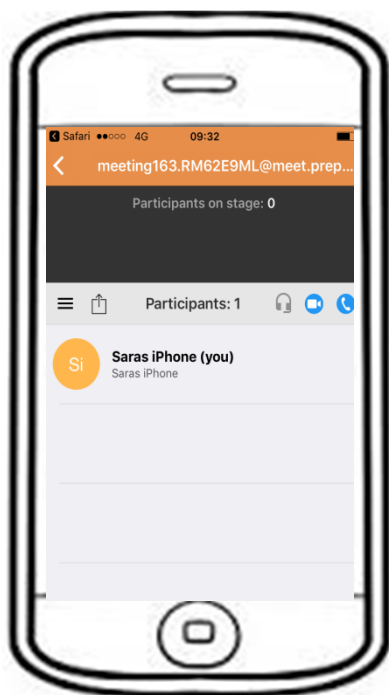

Nordea

Del video

Deltag i mødet ved at klikke på ikonet for video.

Rådgiver