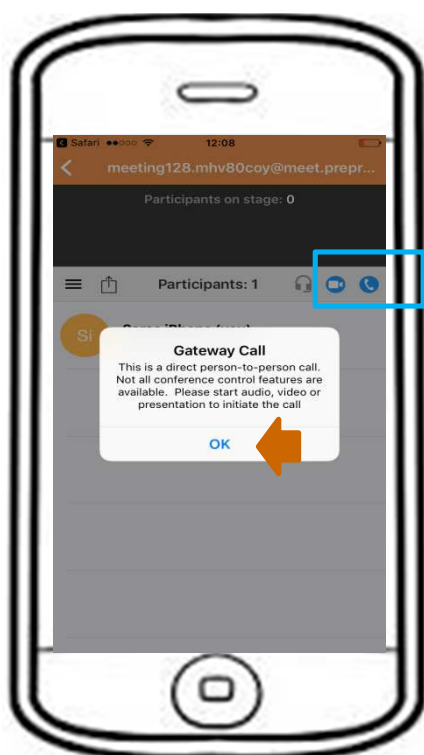

### Sådan kobler du dig på mødet

- Du logger på Netbank fra browseren (ikke Nordea-appen).
- Du kobler dig på mødet ved at klikke på beskeden om onlinemødet.

Klik på "Open" for at koble på mødet i Pexip-appen.

ELLER ... hvis Pexip App'en ikke er installeret før mødet, bliver du automatisk overført til App Store, hvor App'en kan downloades. Klik på "Open". Luk App'en. Herefter skal du koble dig på mødet igen.

# Nordea

Klik på "OK" for at give adgang til lyd og video.

Klik på "OK". Klik på lyd eller video for at koble på mødet.

Lobbyen i lodret position.  
Lobbyen ser ud på samme måde, uanset om der deles lyd eller video.