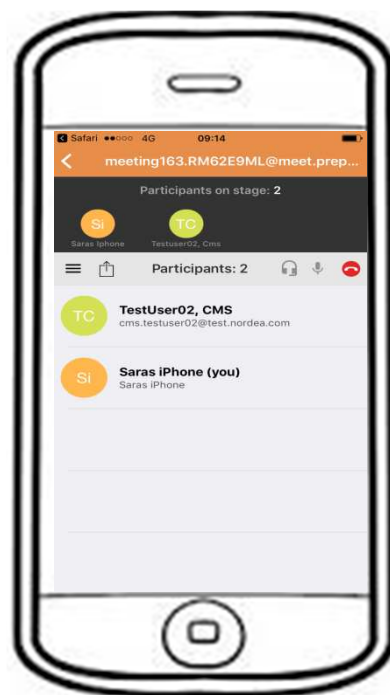

# Nordea

Rådgiver kobler sig på mødet.

Kunde

Rådgiver

## Del lyd

Klik på lydikonet for at koble på mødet.

Klik på lydikonet.

Gå ind i lobbyen.

Rådgiver kobler sig på med lyd.