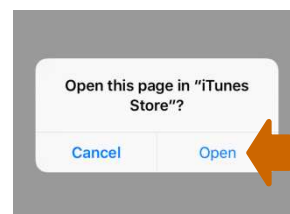

### Sådan downloades appen

Download Pexip-appen (det fulde navn er *Pexip infinity Connect Mobile*) fra App Store.

Lad være med at åbne appen endnu. Den åbnes automatisk, når du klikker på mødelinket i Netbank.

### Sådan kobler du dig på mødet

- Du logger på Netbank fra browseren (ikke Nordea-appen).
- Du kobler dig på mødet ved at klikke på beskeden om onlinemødet.

Klik på "Open" for at koble på mødet i Pexip-appen.